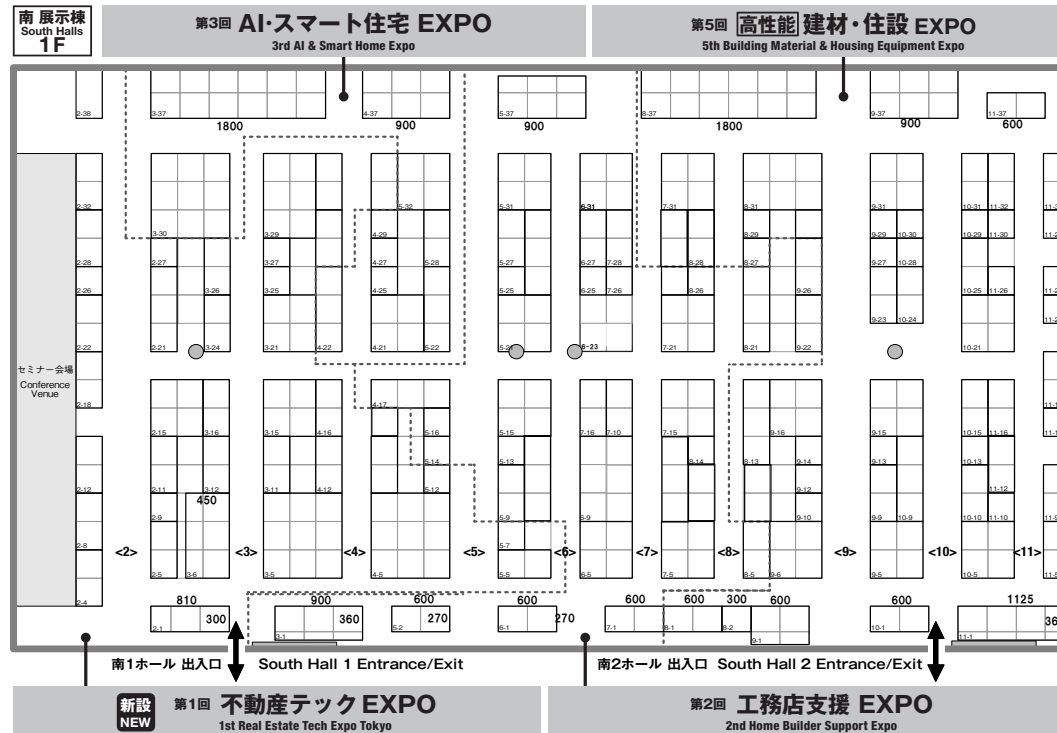

会場レイアウト図 (予定)

FLOOR PLAN (Preliminary)

2020年10月20日 現在 As of 20/10/2020

会期: 2020年12月2日[水]~4日[金]

Dates: December 2[Wed]-4[Fri], 2020

会場: 東京ビッグサイト 南展示棟

Venue: South Hall, Tokyo Big Sight, Japan

小間位置の確認方法

How to confirm your booth location

■ 別紙出展社一覧で、小間番号を確認してください。

The number in front means the aisle number, and your booth is in that aisle.

■ 通路No.を表し、その通路に小間番号に該当するブースがございます。(太枠で囲まれています)

The number in front means aisle number, and your booth is in that aisle.

(The area that's been circled.)

■ 本図で貴社の小間番号の場所を見つけ、縦横サイズをご確認ください。数字の記載がないカ所は、1マス [縦300cm、横270cm] です。

【例】リード ネット **5-39**
ex. Reed Net

- ※会場レイアウト図は変更になる可能性があります。
- ※主催者は様々な都合により小間図面を変更し、小間を再割り当てする権利を有しています。よって、お申し込みいただきました場所は変更になる可能性があります。あらかじめご了承ください。
- ※各社出展スペース以外の場所での、一切の荷置きを禁止します。

- The floor plan is subject to change without notice
- Location Reference Number is not an official booth number. The official one will be announced later by Show Management.
- [] on the floor plan indicate pillars of INTEX Osaka, Japan.
- Show Management reserves the right to change the exhibit space plan and reassign exhibit space in relation to various circumstances. Therefore, please acknowledge in advance that your booked space might change.
- The number in front means aisle number, and your booth is in that aisle. (The area that's been circled.)