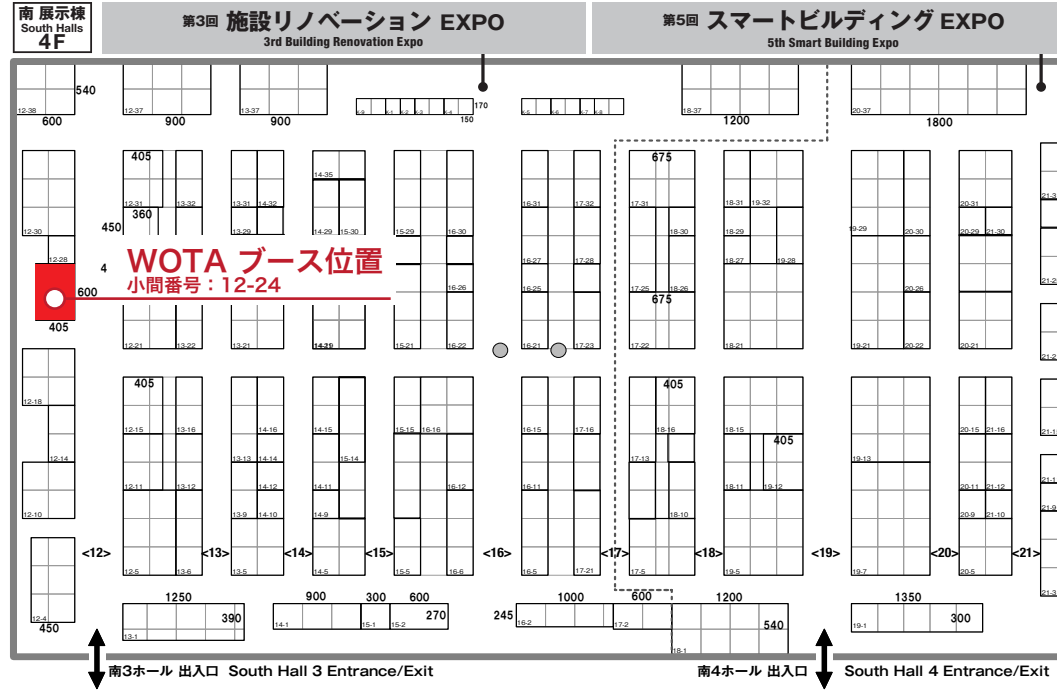

会場レイアウト図 (予定)

FLOOR PLAN (Preliminary)

2020年10月20日 現在 As of 20/10/2020

会期: 2020年12月2日[水]~4日[金]

Dates: December 2[Wed]-4[Fri], 2020

会場: 東京ビッグサイト 南展示棟

Venue: South Hall, Tokyo Big Sight, Japan

小間位置の確認方法

How to confirm your booth location

■ 別紙出展社一覧で、小間番号を確認してください。

The number in front means the aisle number, and your booth is in that aisle.

■ 通路No.を表し、その通路に小間番号に該当するブースがございます。(太枠で囲まれています)

The number in front means aisle number, and your booth is in that aisle.

(The area that's been circled.)

■ 本図で貴社の小間番号の場所を見つけ、縦横サイズをご確認ください。数字の記載がないカ所は、1マス [縦300cm、横270cm] です。

【例】リード ネット **5-39**
ex. Reed Net

- ※会場レイアウト図は変更になる可能性があります。
- ※主催者は様々な都合により小間図面を変更し、小間を再割り当てする権利を有しています。よって、お申し込みいただきました場所は変更になる可能性があります。あらかじめご了承ください。
- ※各社出展スペース以外の場所での、一切の荷置きを禁止します。

- The floor plan is subject to change without notice
- Location Reference Number is not an official booth number. The official one will be announced later by Show Management.
- [] on the floor plan indicate pillars of INTEX Osaka, Japan.
- Show Management reserves the right to change the exhibit space plan and reassign exhibit space in relation to various circumstances. Therefore, please acknowledge in advance that your booked space might change.
- The number in front means aisle number, and your booth is in that aisle. (The area that's been circled.)